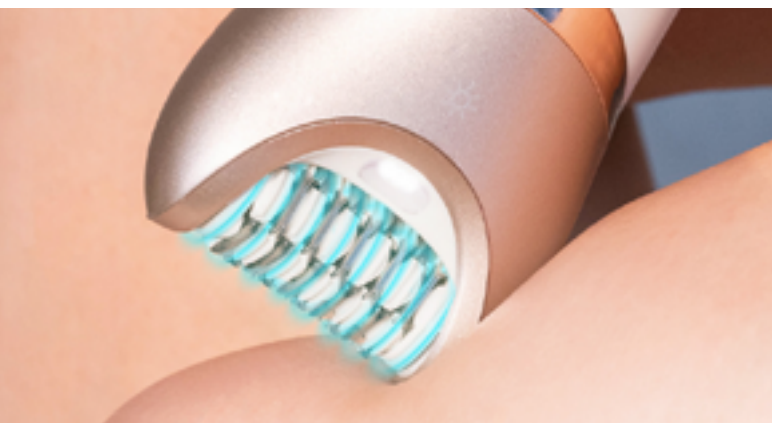

В комплект эпиляторов входят дополнительные насадки для ухода за всем телом – бритвенные насадки, роликовые пилки, массажные насадки, триммеры и тд. Насадки меняются одним нажатием кнопки на корпусе прибора.

ЭПИЛИРУЮЩИЕ ДИСКИ С СИСТЕМОЙ WIDE-OPENING

Система эпилирующих дисков удаляет даже тонкие и короткие волоски, делая кожу гладкой до 3-х недель.

ЭПИЛИРУЮЩИЕ ДИСКИ ИЗ НЕРЖАВЕЮЩЕЙ СТАЛИ

Материал дисков безопасен для кожи, не вызывает аллергических реакций и раздражения. Нержавеющая сталь не подвержена коррозии, что обеспечивает долгий срок службы дисков.