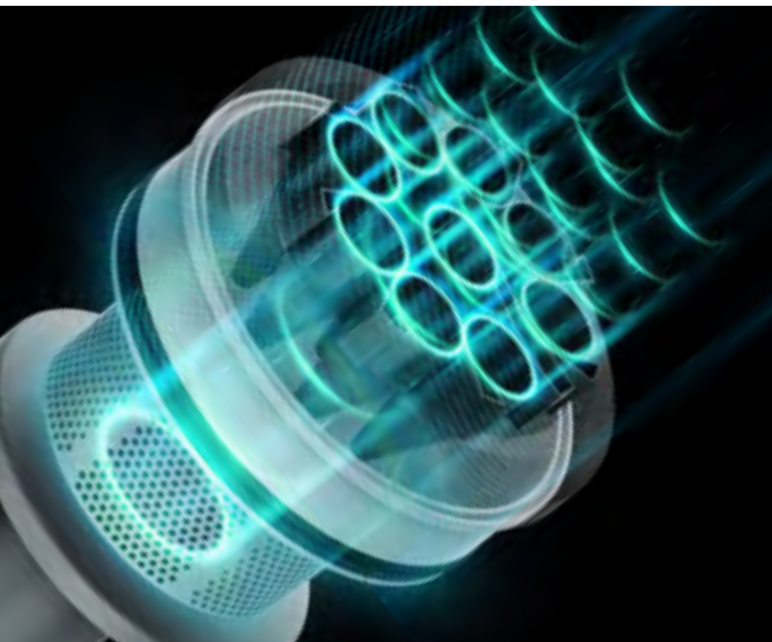

ТЕХНОЛОГИЯ NINE CYCLONES POWER

СИЛА 9 ЦИКЛОНОВ

Многоуровневая система фильтрации Мультициклон «9 CYCLONES POWER» обеспечивает постоянную мощность всасывания. Воздух в циклонической камере движется с огромной скоростью по спирали, закручивается, а пыль и мусор, подчиняясь центробежной силе, отфильтровываются и остаются в пылесборнике, после чего воздух выходит наружу очищенным.

Девять циклонов действуют синхронно, а фильтрация происходит более эффективно, что повышает качество уборки без лишней потери мощности, мельчайшие частицы пыли при этом эффективно удаляются из воздуха.

ТЕХНОЛОГИЯ BLDC-MOTOR POWER

ИНВЕРТОРНЫЙ BLDC МОТОР

Инверторный мотор оптимизирует движение потока воздуха благодаря специальной крыльчатке — это обеспечивает мощность мотора до 400 Вт, что позволяет создавать постоянную мощность всасывания до 150 Вт.

Благодаря отсутствию трущихся деталей и точной балансировки снижается уровень шума и вибраций до минимальных показателей, а плавная работа позволяет существенно экономить расход электроэнергии.

ТЕХНОЛОГИЯ SOFT ROLLER

Уникальный мягкий валик SOFT-ROLLER изготовлен из очень мягкого волокна, что позволяет пылесосить на любых твердых поверхностях, не опасаясь поцарапать пол. Также отлично подходит для улавливания мельчайших частиц пыли и выполняет работу значительно лучше и быстрее, чем жесткая щетка, которая в основном предназначена для ковровых покрытий.

Несмотря на то, что мягкий валик SOFT-ROLLER был создан для использования на твердых поверхностях пола, он также очень эффективен и на ковровых покрытиях.